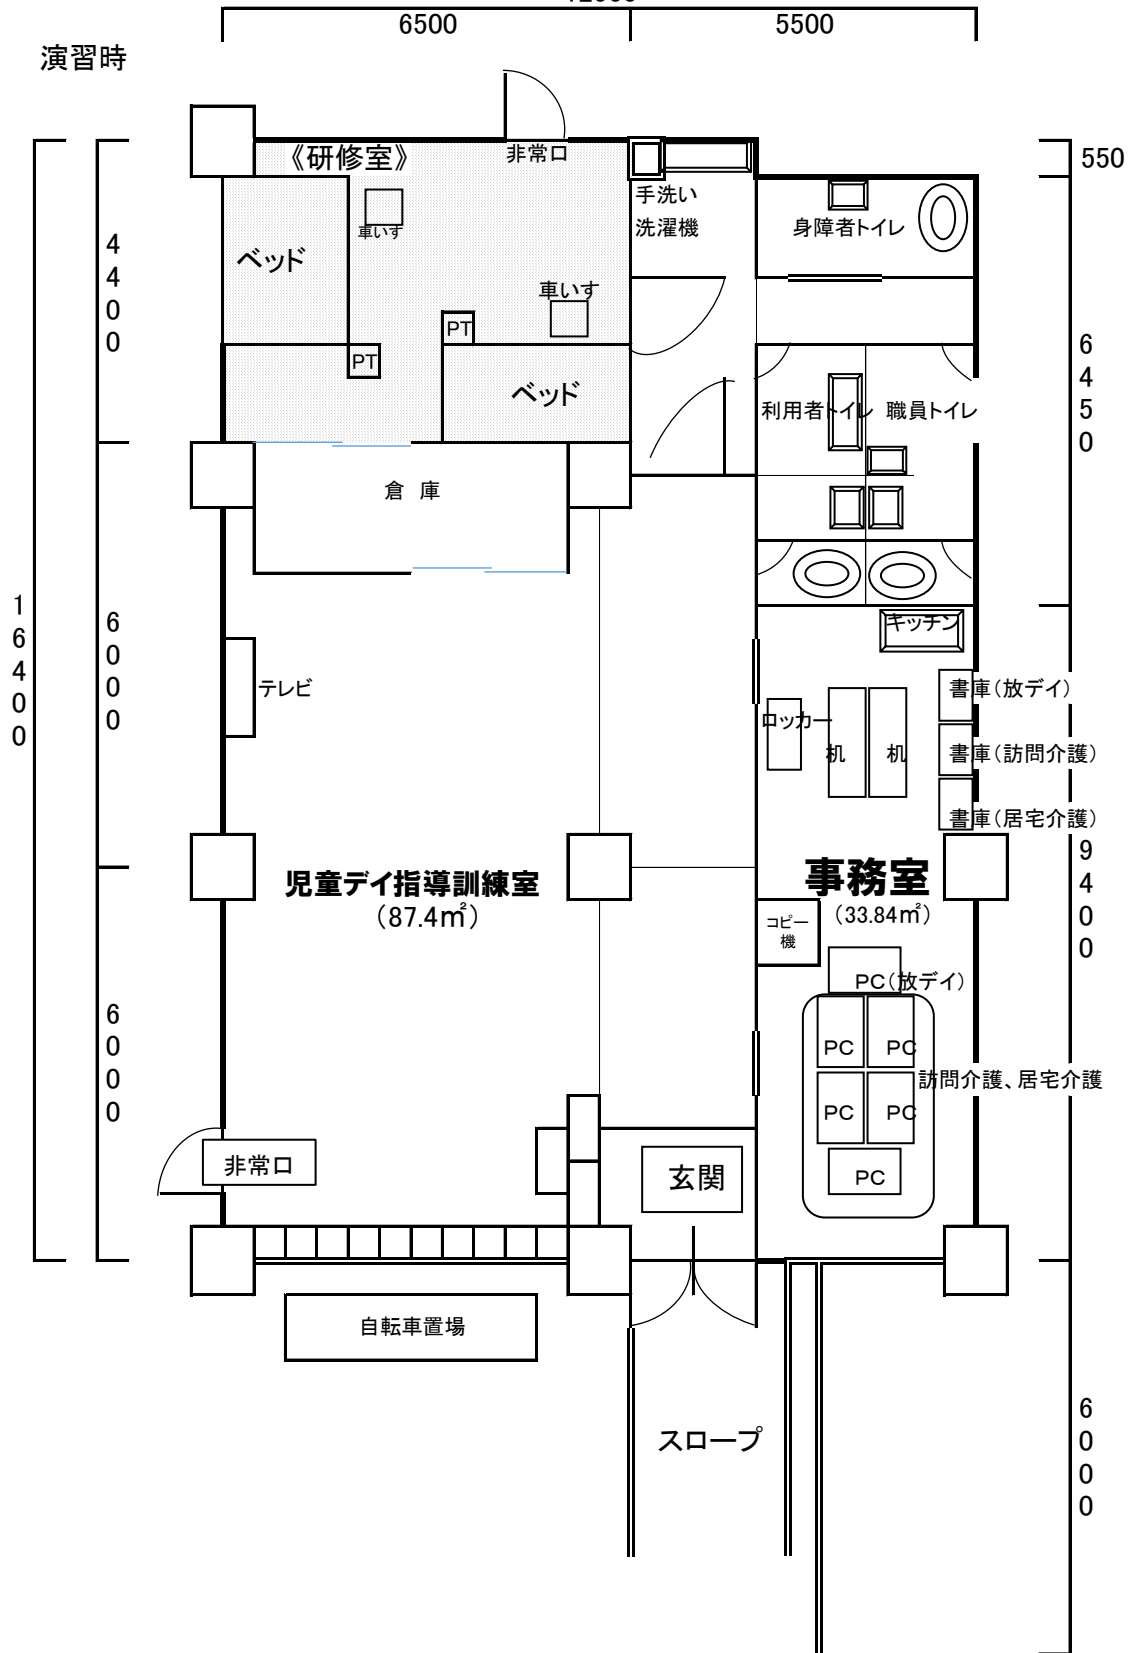

高齢者生協 ケアセンター ほみ

12000

演習時

FOXTOWN 駐車場